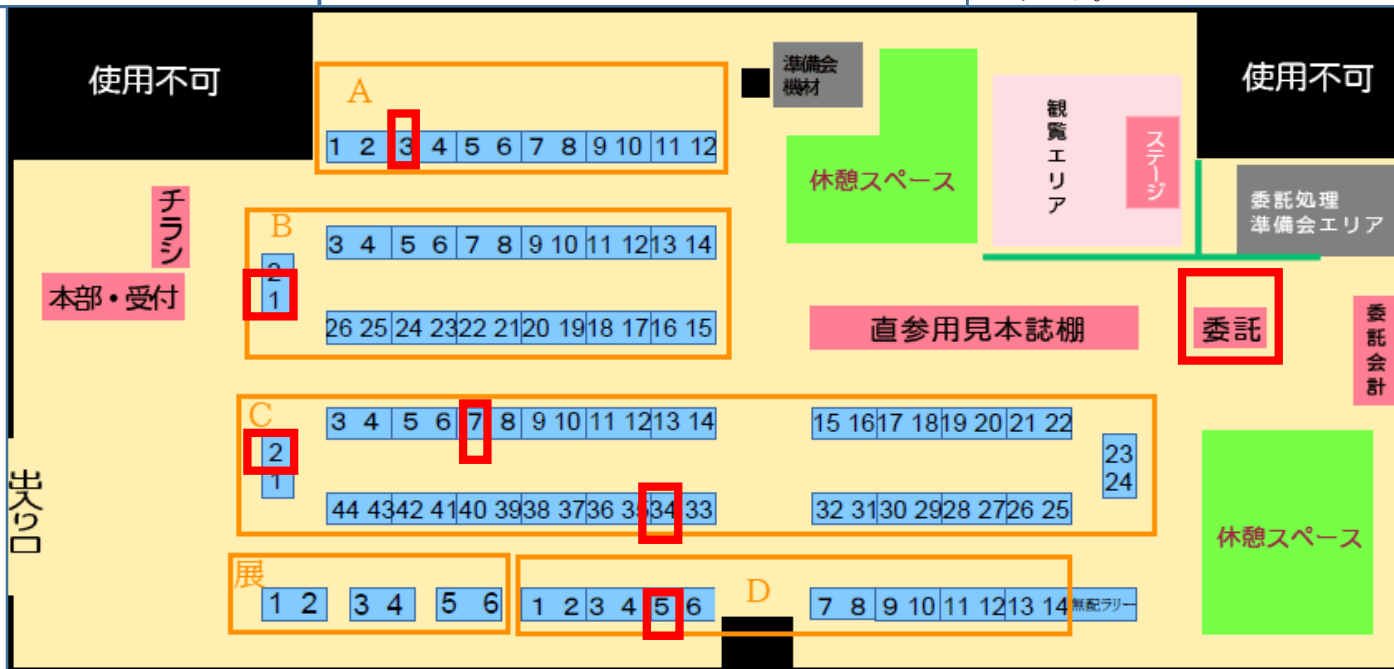

A-07 うずらやの小金目倉庫 @shorearobusta_s @Rexlele

(載)http://nanos.jp/shorearobusta/(領家)http://slib.net/a/15892/
弱肉強食異色コンビ、轂ひよたと領家リリアンが鳥散歩に登場！キジ科の小粒アイドルうずらのひよたと梟ブームの週末アイドル小金目梟のリリアンが送る、癒し空間へぜひお越し下さい！

C-02 SiestaWeb @maizeword

http://www.siestaweb.net/
鳥の小話をまとめた折本「鳥景」と、ペーパー「神戸どうぶつ王国に行ってきた。」を無料配布します。関西で唯一ハシビロコウが見られる場所へ行った感想をもりもり描いています。

C-07 こち亭 @ayaki_ryu http://oct.opal.ne.jp/

〈森の民〉の少女と奇妙な鳥の出会いの物語『森の歌声』（WEB連載中の長編異世界ファンタジー『エウレールの森の民』の前日譚ですが本編未読でもOKな導入編）と、青い鳥が一応出てくるほのぼののシュールな絵本風物語本『お菓子箱ロボット。』シリーズを御用意しております。

B-01 人生は緑色 @kmaana

http://freedom.lolipop.jp
主催スペースです。鳥好きさんが鳥を満喫できるお手伝いができれば幸いです。鳥の話がよりどりみどりに14羽（話）お値段以上に鳥な一冊「鳥小説アンソロジー よりどりみどりに鳥」をご用意しております。

鳥散歩 in テキレボ2

マップ片手に鳥作品を探す旅にしよう！

C-34 ナタリー @watarisaeko

http://watarisaeko.web.fc2.com/special/tr2/
鳥を愛する人は、自分とは異なるものを尊ぶことができる人。当サークルで販売する本の中から、鳥の話だけを立ち読みしやすくした見本誌スペースを設けます（フクロウの絵／白鷺／風切羽／冬の雀／一羽の鳥が飛行機から飛び降りる）。また、鳥散歩のマップをお持ちの方には鳥小説カードを差し上げます。

D-05 庭鳥草子 @niwatoring

無配の試し読みペーパーにて、鳥散歩に参加させていただきます庭鳥と申します。鳥そのものが作品中で大きく扱われるわけはありませんが、鳥の気配を感じていただけたらと思います。

委託 20 灰青 @bg_nagino

http://bluegray.self.jp/
テキレボ2新刊「ふたり、神鳴りの」に、神鳥として崇められている雪鷹という架空の鳥が登場します。割と重要ポジションなので、よろしければご覧ください。アンソロジー寄稿作にもほんの少しだけ出ています。